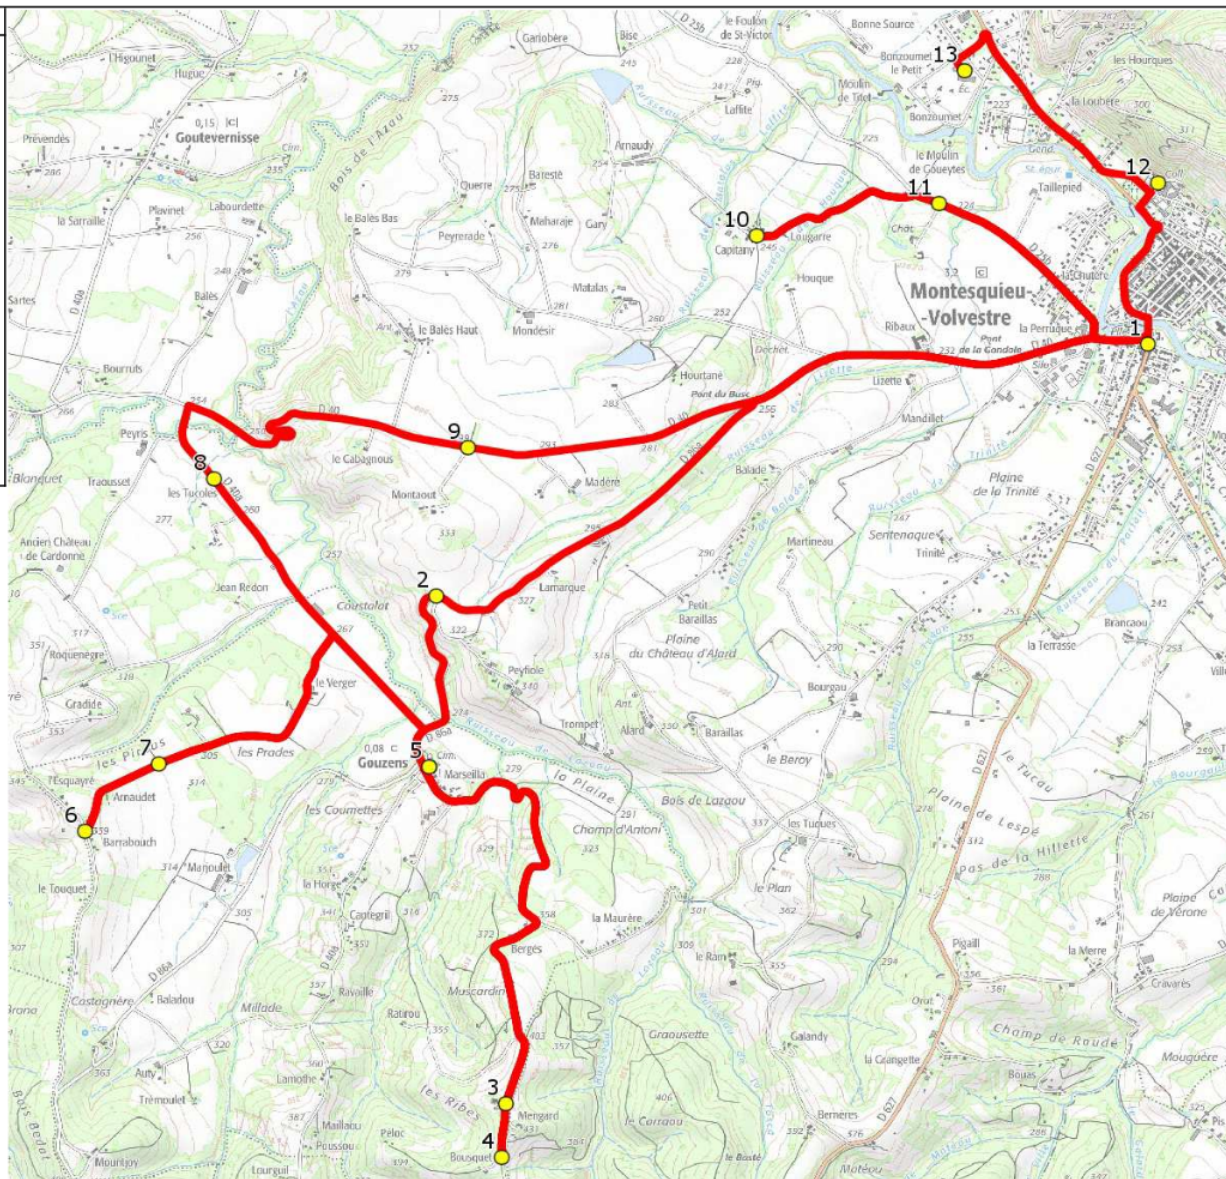

Mise à jour : 01/10/2021

Ligne : GOUZENS-COLLEGE MONTESQUIEU VOLVESTRE

Ligne N° : S2136

Marché (année de notification-durée) : 2017-6

Transporteur : REGIE DES TRANSPORTS DE CARBONNE

Km en charge : 27 Km

Nombre de places assises : 22 pl

Sous-traitant :

Année : 2017

ITINERAIRE INDICATIF (ALLER)	LMMJV--
<b>MONTESQUIEU-VOLVESTRE</b>	
1. ABCDn1199 Place Brindejonc	07:27 (1)
2. RD86a/Peyfole	07:33
<b>GOUZENS</b>	
3. Les Ribes	07:36
4. Bousquet	07:39
5. ABCDn0403 Village	07:48
6. Barrabouch	07:52
7. Pirous	07:53
<b>MONTESQUIEU-VOLVESTRE</b>	
8. RD40a/Canales	07:56
9. RD40/Montaout	08:01
10. Capitany	08:08
11. Rte Goutevernisse/Goueytes	08:10
12. Collège Stella Blandy	08:15
13. Ecole Elémentaire	08:20

Renvoi/Nota :

1 : Accompagnant

Mise à jour : 01/10/2021	Ligne : GOUZENS-COLLEGE MONTESQUIEU VOLVESTRE	Ligne N° : S2136
Marché (année de notification-durée) : 2017-6	Transporteur : REGIE DES TRANSPORTS DE CARBONNE	Km en charge : 27 Km
Nombre de places assises : 22 pl	Sous-traitant :	Année : 2017

ITINERAIRE INDICATIF (RETOUR)	LM-JV--	Merc
MONTESQUIEU-VOLVESTRE		
1. Ecole Elémentaire	16:55	12:20
2. Collège Stella Blandy	17:10	12:40
3. Capitany	17:17	12:47
4. Rte Goutevernisse/Goueytes	17:19	12:49
5. RD86a/Peyfiolle	17:26	12:56
GOUZENS		
6. ABCDn0403 Village	17:28	12:58
7. Les Ribes	17:33	13:03
8. Bousquet	17:35	13:05
9. Pirous	17:42	13:12
10. Barrabouch	17:43	13:13
MONTESQUIEU-VOLVESTRE		
11. RD40a/Canales	17:47	13:17
12. RD40/Montaout	17:51	13:21
13. ABCDn1199 Place Brindejonc	17:57	13:27